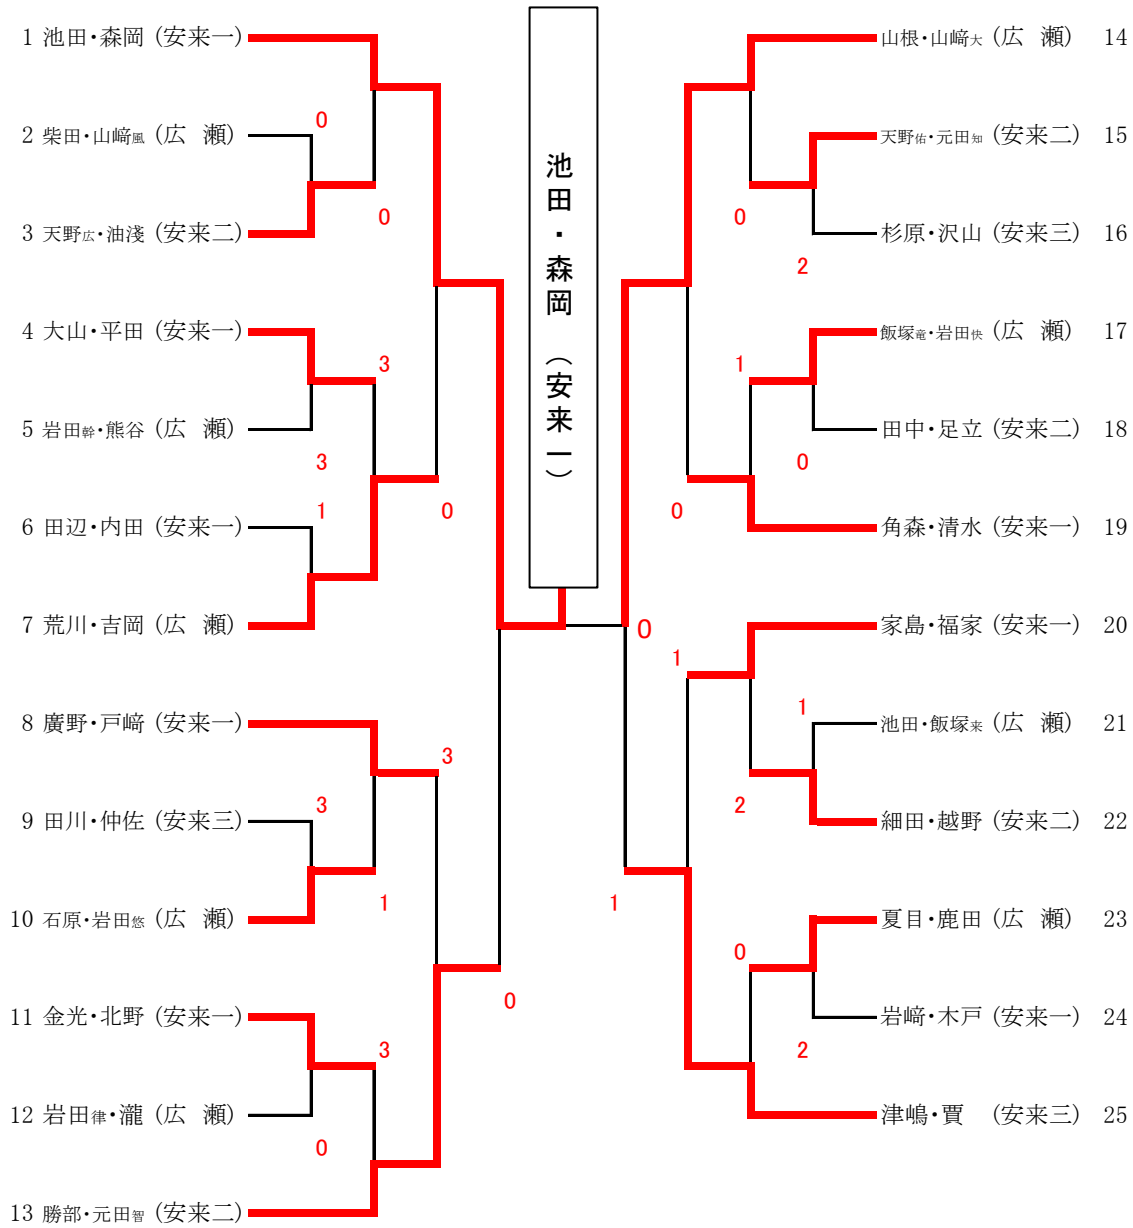

男子の部

女子の部

女子個人戦 代表決定リーグ戦

			1	2	3	4	勝敗	ゲーム差	順位
1	原田美・大櫃	(安来三)		1	1	1	0-3		4
2	結城・原	(安来一)	④		④	1	2-1	-2	3
3	細田・高橋	(安来二)	④	3		④	2-1	+3	1
4	岩佐・村上	(安来二)	④	④	0		2-1	-1	2

	7コート	8コート
1試合目	1-2	3-4
2試合目	1-3	2-4
3試合目	2-3	1-4

男子団体戦

	安来二	安来三	広瀬	安来一	勝敗	勝負 ペア差	得失 ゲーム差	順位
1 安来二		③	1	1	1-2			3
2 安来三	0		1	0	0-3			4
3 広瀬	②	②		0	2-1			2
4 安来一	②	③	③		3-0			1

試合順				
	第1対戦	第2対戦	昼食休憩	第3対戦
5コート	1-2	1-3	30分	1-4
7コート	3-4	2-4		2-3

女子団体戦

	広瀬	安来二	安来一	伯太	安来三	勝敗	勝負 ペア差	得失 ゲーム差	順位
1 広瀬		1	1	③	1	1-3			4
2 安来二	②		②	③	②	4-0			1
3 安来一	②	1		③	③	3-1			2
4 伯太	0	0	0		0	0-4			5
5 安来三	②	1	0	③		2-2			3

試合順						
	第1対戦	第2対戦	第3対戦	昼食休憩	第4対戦	第5対戦
1・2コート	1-2	1-3	2-3	30分	1-4	1-5
3・4コート	3-4	2-5	4-5		3-5	2-4

令和3年度安来中学校総合体育大会ソフトテニス大会
兼 島根県中学校総合体育大会ソフトテニス大会安来市予選 成績一覧表

男子団体

1 位	安来市立第一中学校
2 位	安来市立広瀬中学校
3 位	安来市立第二中学校