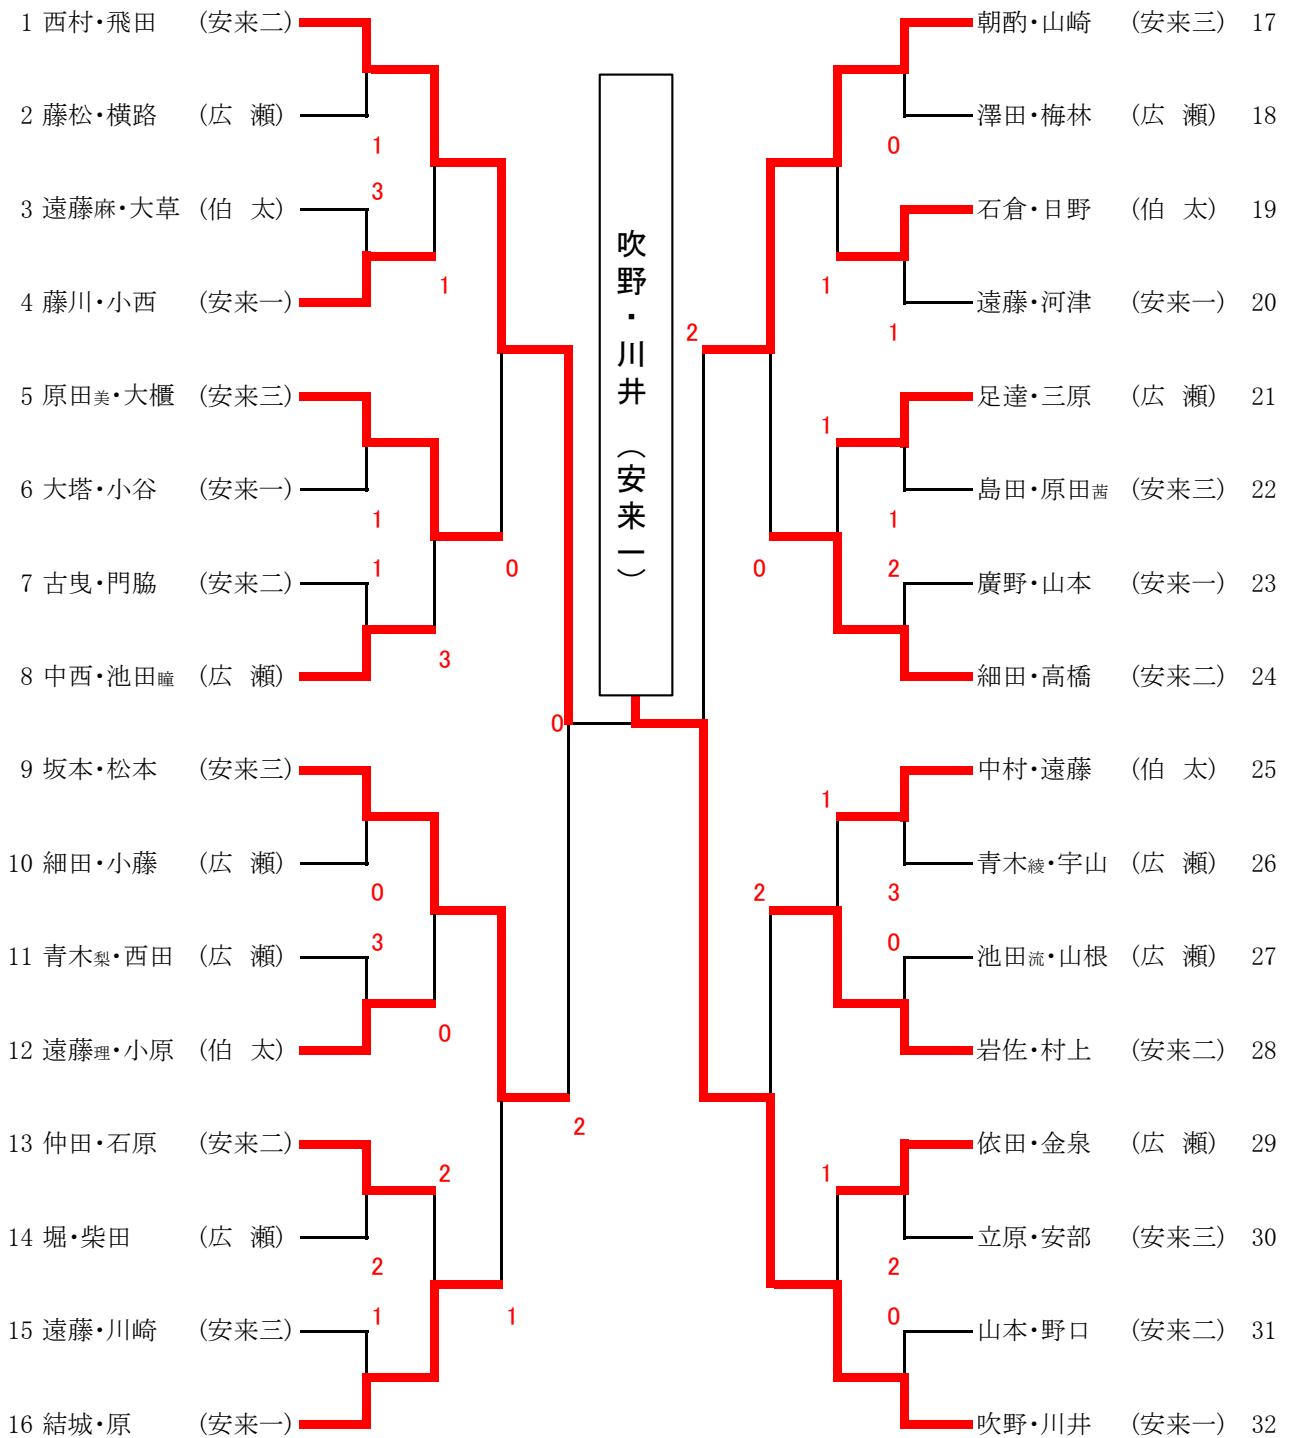

男子の部

女子の部

女子個人戦 代表決定リーグ戦

			1	2	3	4	勝敗	ゲーム差	順位
1	原田美・大櫃	(安来三)		1	1	1	0-3		4
2	結城・原	(安来一)	④		④	1	2-1	-2	3
3	細田・高橋	(安来二)	④	3		④	2-1	+3	1
4	岩佐・村上	(安来二)	④	④	0		2-1	-1	2

	7コート	8コート
1試合目	1-2	3-4
2試合目	1-3	2-4
3試合目	2-3	1-4

男子団体戦

	安来二	安来三	広瀬	安来一	勝敗	勝負 ペア差	得失 ゲーム差	順位
1 安来二		③	1	1	1-2			3
2 安来三	0		1	0	0-3			4
3 広瀬	②	②		0	2-1			2
4 安来一	②	③	③		3-0			1

試合順				
	第1対戦	第2対戦	昼食休憩	第3対戦
5コート	1-2	1-3	30分	1-4
7コート	3-4	2-4		2-3

女子団体戦

	広瀬	安来二	安来一	伯太	安来三	勝敗	勝負 ペア差	得失 ゲーム差	順位
1 広瀬		1	1	③	1	1-3			4
2 安来二	②		②	③	②	4-0			1
3 安来一	②	1		③	③	3-1			2
4 伯太	0	0	0		0	0-4			5
5 安来三	②	1	0	③		2-2			3

試合順						
	第1対戦	第2対戦	第3対戦	昼食休憩	第4対戦	第5対戦
1・2コート	1-2	1-3	2-3	30分	1-4	1-5
3・4コート	3-4	2-5	4-5		3-5	2-4

令和3年度安来中学校総合体育大会ソフトテニス大会
兼 島根県中学校総合体育大会ソフトテニス大会安来市予選 成績一覧表

男子団体

1 位	安来市立第一中学校
2 位	安来市立広瀬中学校
3 位	安来市立第二中学校